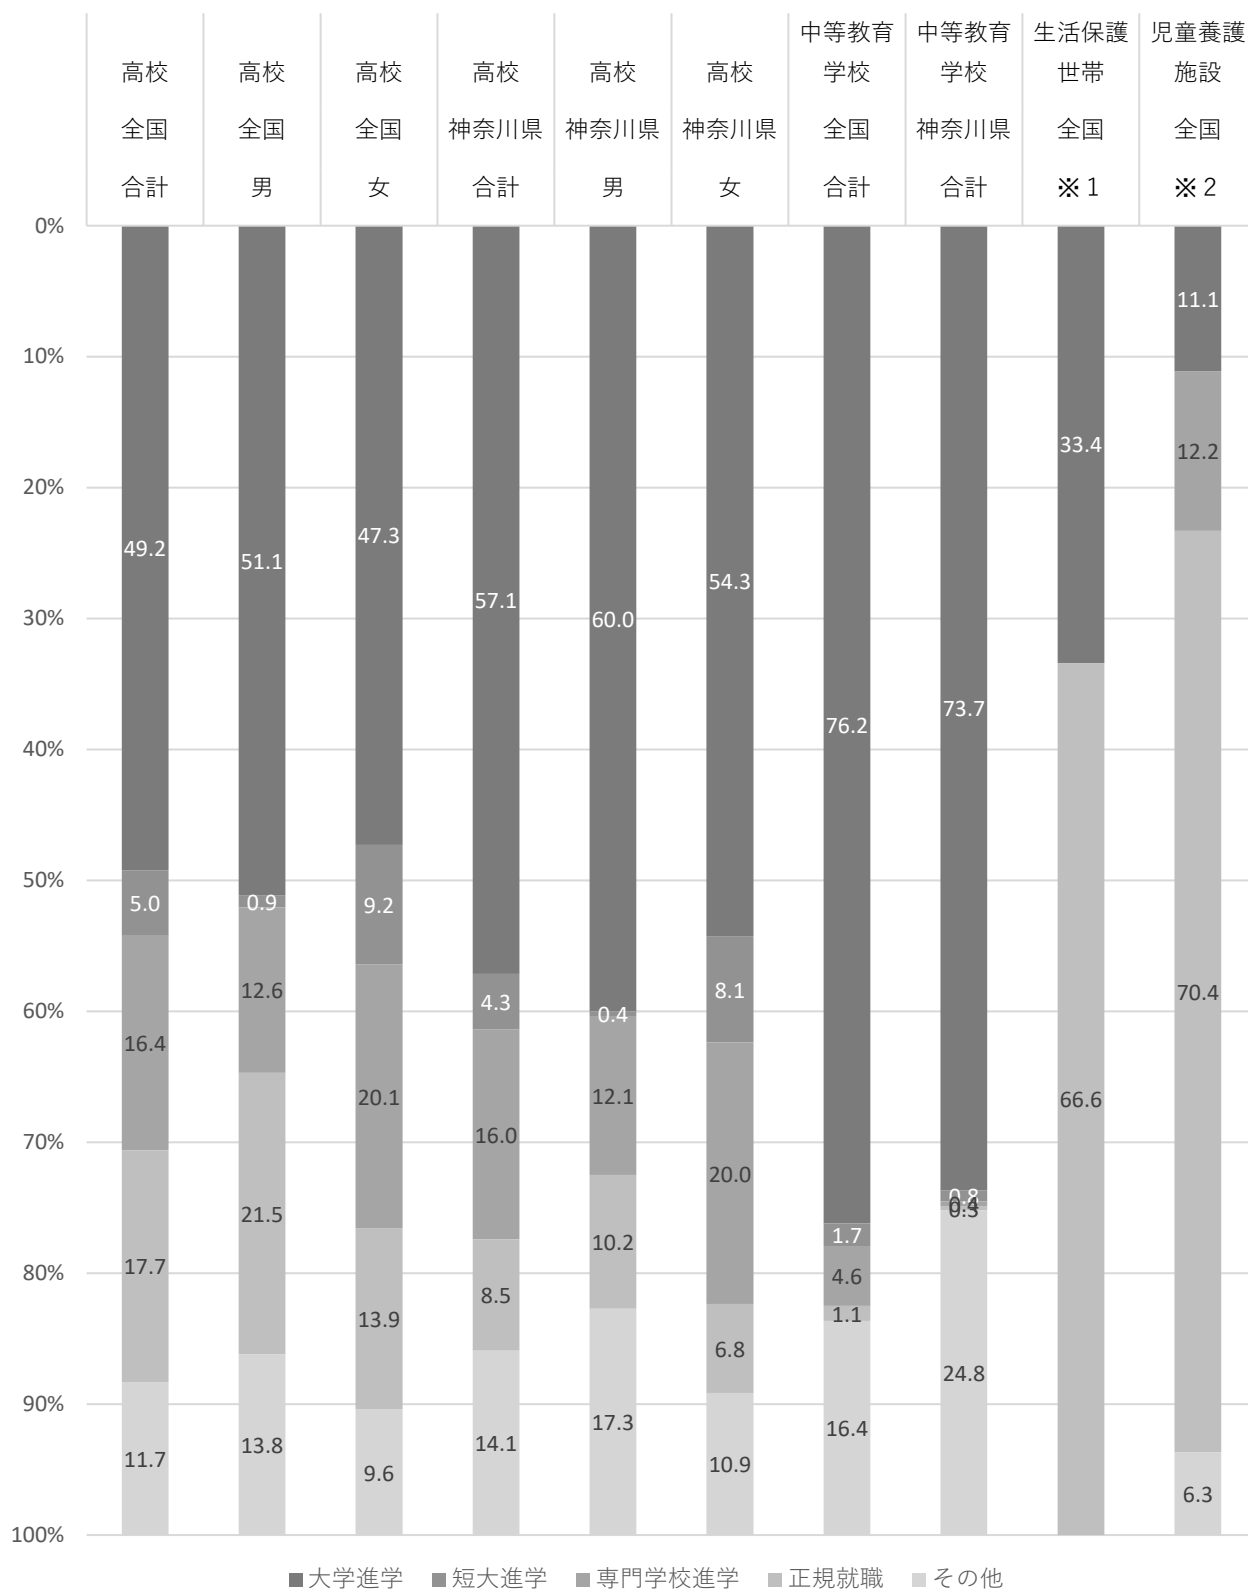

## 中等教育修了者の進路

※1 生活保護世帯：「大学進学」は大学，短大，専修学校，各種学校進学  
「その他」は就職など，上記「大学進学」以外すべて

※2 児童養護施設：「大学進学」は大学，短大進学及び高専（4，5年生）在学  
「専門学校進学」は専修学校，各種学校，公共職業訓練施設進学  
「正規就職」は正規・非正規にかかわらず就職すべて

※高校・中等教育学校は  
平成27年度末卒業者  
（出典：学校基本調査）