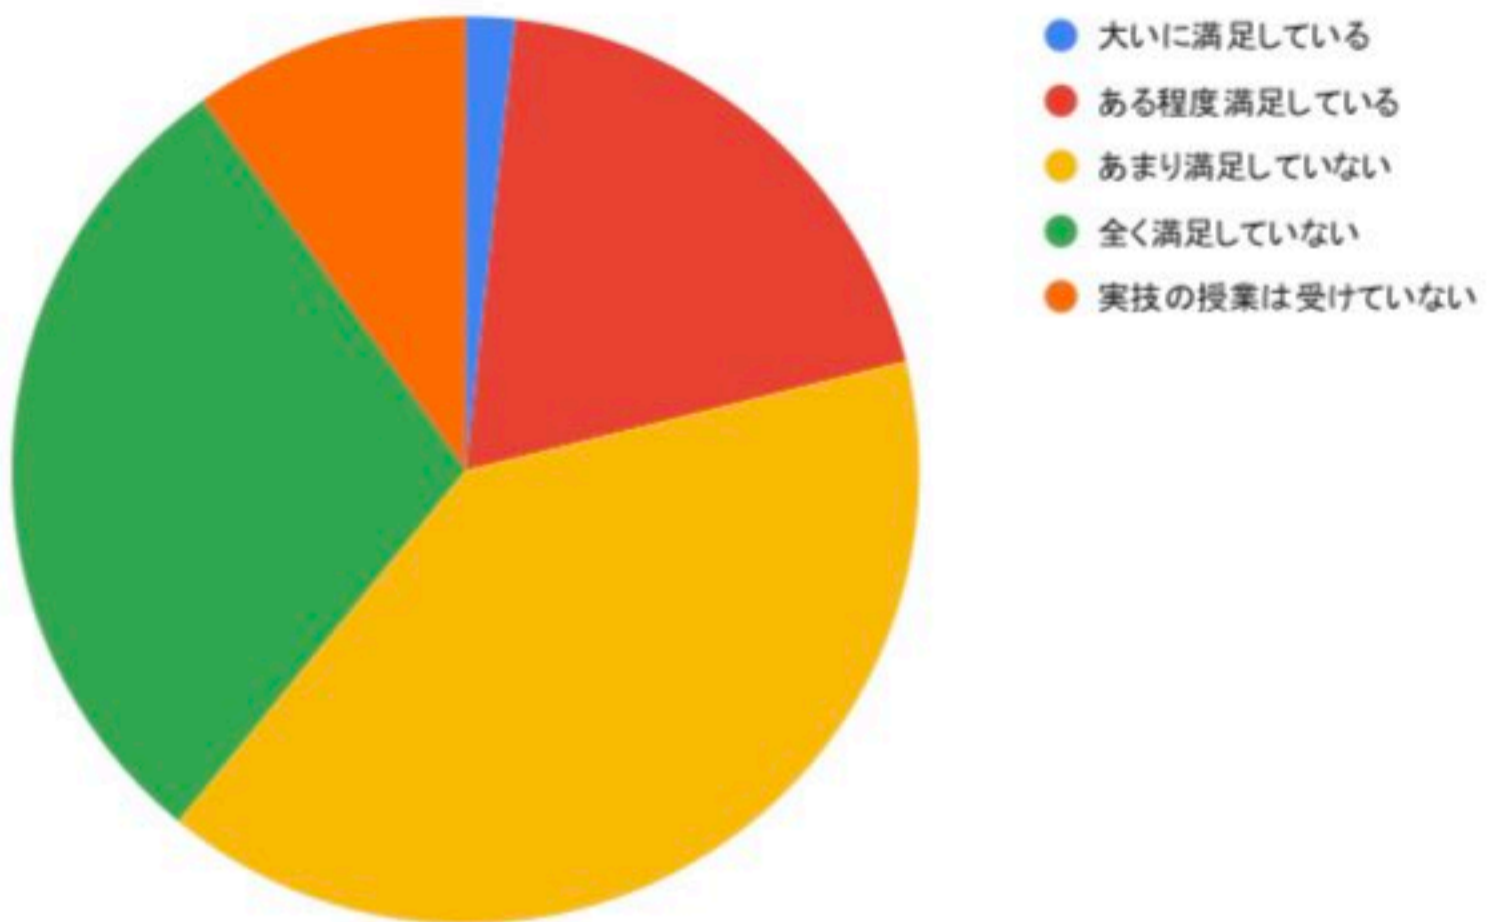

4-1. あなたは実技のオンライン授業に対して満足していますか？

大いに満足している	5
ある程度満足している	55
あまり満足していない	115
全く満足していない	84
実技の授業は受けていない	28