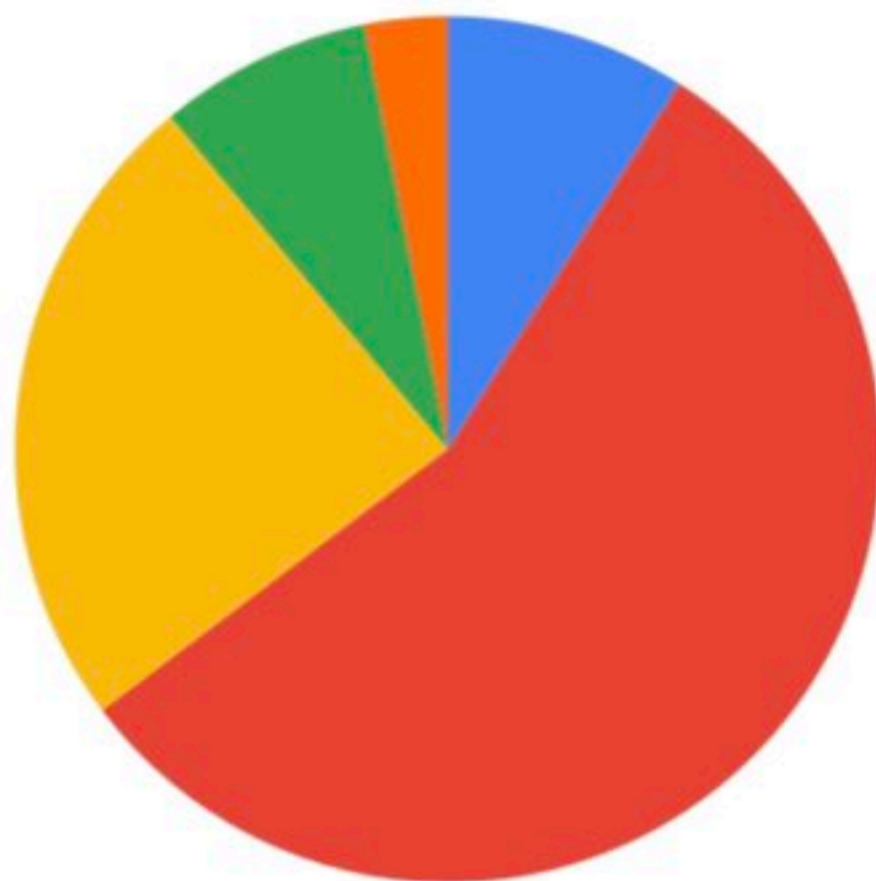

3-1.あなたは座学のオンライン授業に対して満足していますか？

大いに満足している	26
ある程度満足している	161
あまり満足していない	70
全く満足していない	23
座学の授業は受けていない	9

- 大いに満足している
- ある程度満足している
- あまり満足していない
- 全く満足していない
- 座学の授業は受けていない