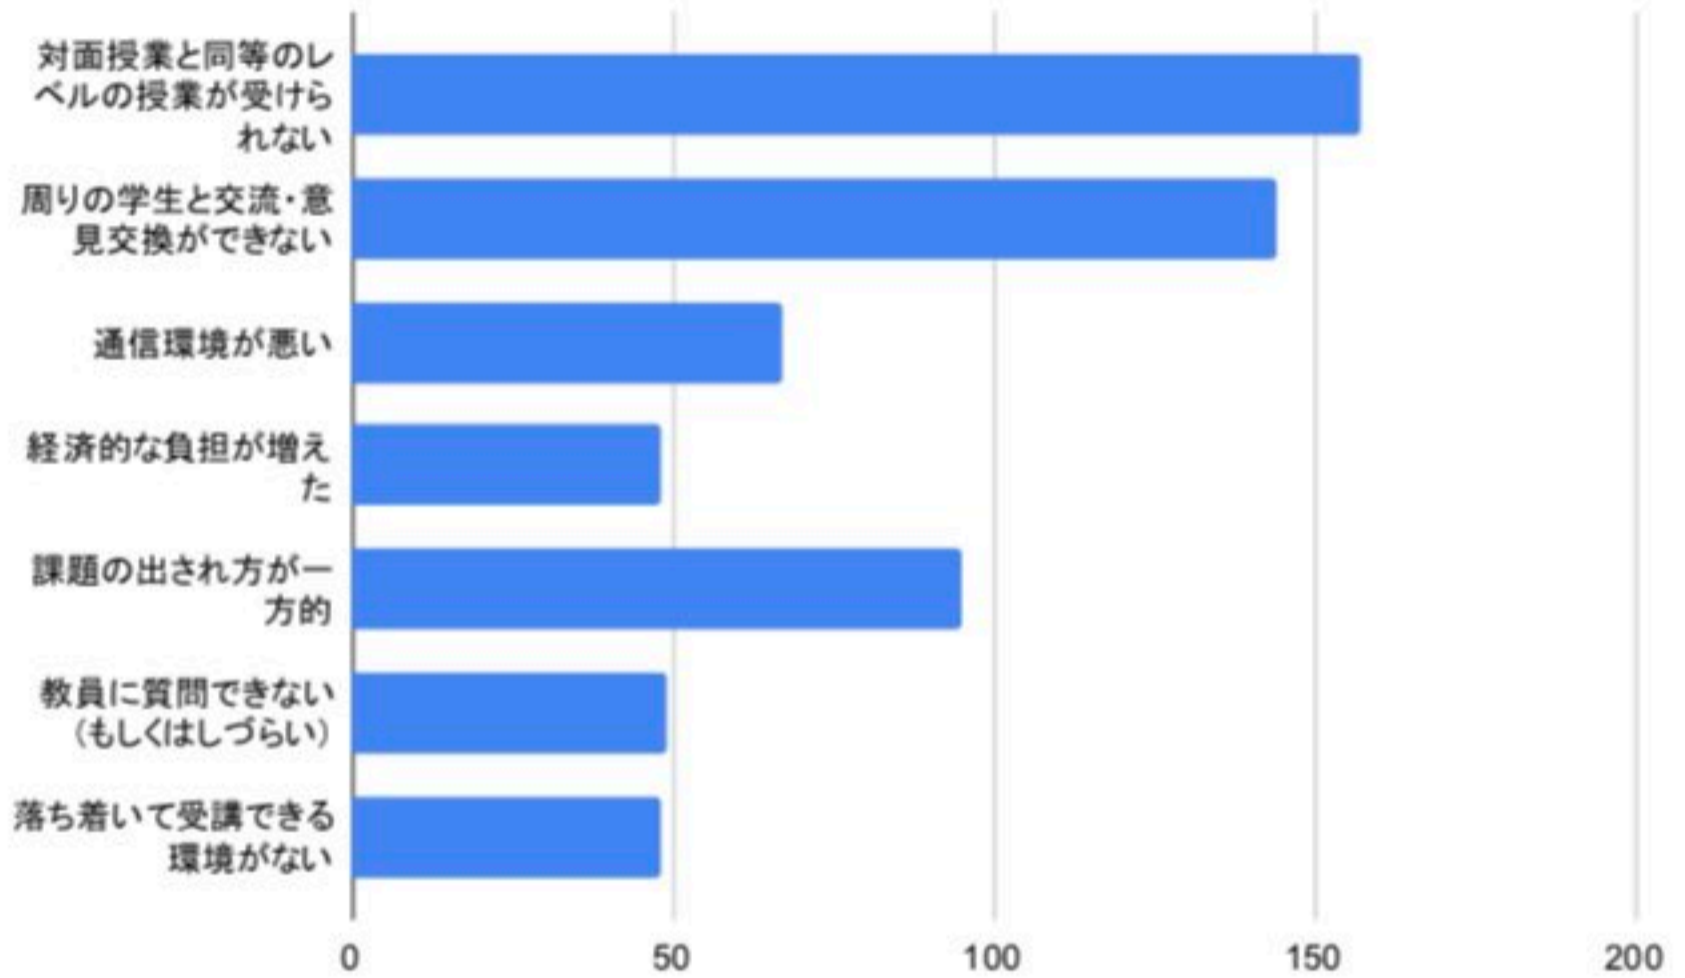

3-3.座学のオンライン授業にどのような不満を感じていますか？（複数回答可）

対面授業と同等のレベルの授業が受けられない	157
周りの学生と交流・意見交換ができない	144
通信環境が悪い	67
経済的な負担が増えた	48
課題の出され方が一方的	95
教員に質問できない	49
落ち着いて受講できる環境がない	48