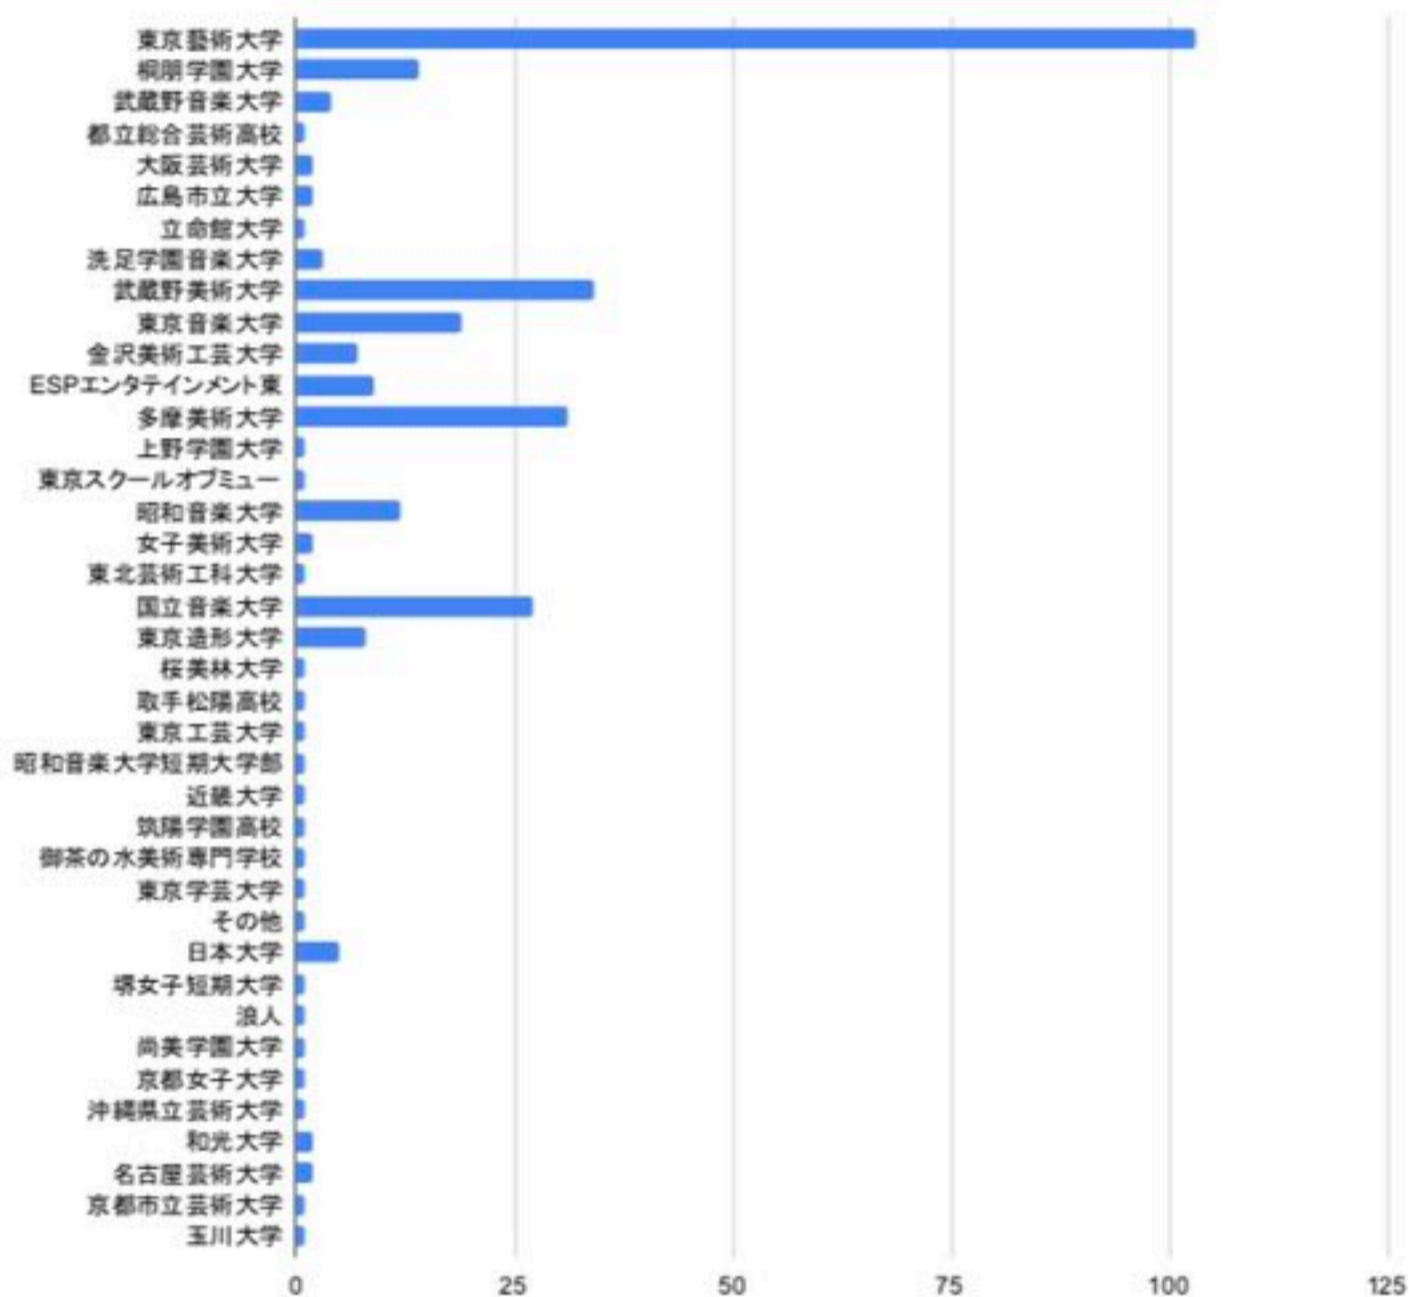

【芸術系学生の新型コロナによる授業への影響実態調査アンケート】集計結果
(～6月12日までの分)

【所属】

大学：273、大学院：16、高校：3、専門学校：11、短期大学：2、浪人生：2

1-1.所属

【学校名】

東京藝術大学：103、武蔵野美術大学：34、多摩美術大学：31、国立音楽大学：27、東京音楽大学：19、桐朋学園大学：14、昭和音楽大学：12、ESPエンタテインメント東京：9、東京造形大学：8、金沢美術工芸大学：7、日本大学：5、武蔵野音楽大学：4、洗足学園音楽大学：3、大阪芸術大学：2、広島市立大学：2、和光大学：2、名古屋芸術大学：2、女子美術大学：2、立命館大学：1、都立総合芸術高校：1、上野学園大学：1、東北芸術工科大学：1、桜美林大学：1、取手松陽高校：1、東京工芸大学：1、昭和音楽大学短期大学部：1、近畿大学：1、筑陽学園高校：1、東京学芸大学：1、堺女子短期大学：1、尚美学園大学：1、京都女子大学：1、沖縄県立芸術大学：1、京都市立芸術大学：1、玉川大学：1、東京スクールオブミュージック&ダンス専門学校：1、御茶の水美術専門学校：1、浪人：1、その他：1、

「1-2.学校名」のカウント数

2. あなたの学校のオンライン授業について聞きます。オンライン授業はすでに始まっていますか？（③④を選んだ方は5番からお答えください）

①オンライン授業が行われている	282
②オンライン授業が行われる予定がある	7
③オンライン授業が行われていないが、今後対面授業の予定がある	12
④オンライン授業も対面授業の予定もない	3
⑤その他	2

- ①オンライン授業が行われている
- ②オンライン授業が行われる予定がある
- ③オンライン授業が行われていないが、今後対面授業の予定がある
- ④オンライン授業も対面授業の予定もない
- その他