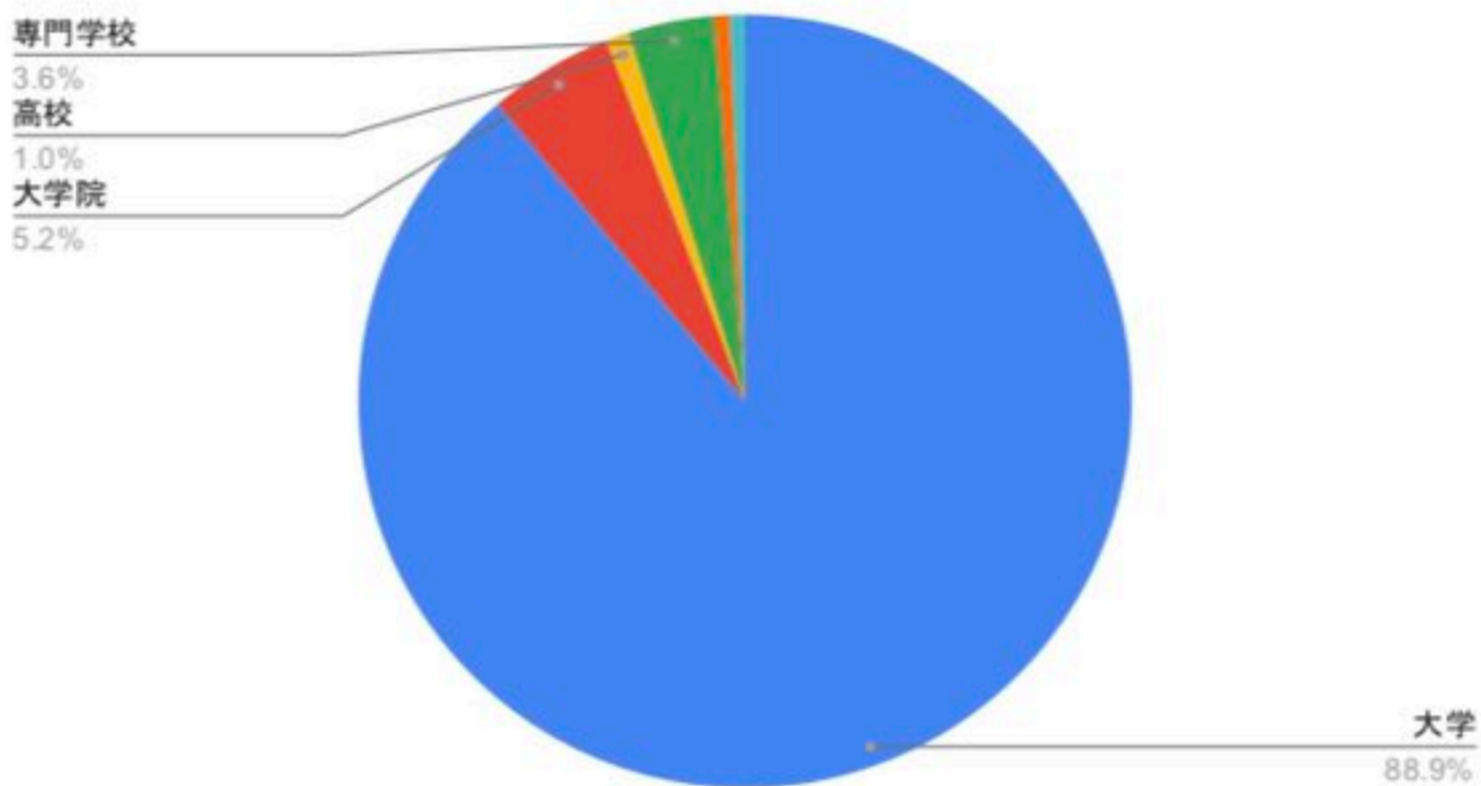

【芸術系学生の新型コロナによる授業への影響実態調査アンケート】集計結果
(～6月12日までの分)

【所属】

大学：273、大学院：16、高校：3、専門学校：11、短期大学：2、浪人生：2

1-1.所属

【学校名】

東京藝術大学：103、武蔵野美術大学：34、多摩美術大学：31、国立音楽大学：27、東京音楽大学：19、桐朋学園大学：14、昭和音楽大学：12、ESPエンタテインメント東京：9、東京造形大学：8、金沢美術工芸大学：7、日本大学：5、武蔵野音楽大学：4、洗足学園音楽大学：3、大阪芸術大学：2、広島市立大学：2、和光大学：2、名古屋芸術大学：2、女子美術大学：2、立命館大学：1、都立総合芸術高校：1、上野学園大学：1、東北芸術工科大学：1、桜美林大学：1、取手松陽高校：1、東京工芸大学：1、昭和音楽大学短期大学部：1、近畿大学：1、筑陽学園高校：1、東京学芸大学：1、堺女子短期大学：1、尚美学園大学：1、京都女子大学：1、沖縄県立芸術大学：1、京都市立芸術大学：1、玉川大学：1、東京スクールオブミュージック&ダンス専門学校：1、御茶の水美術専門学校：1、浪人：1、その他：1、