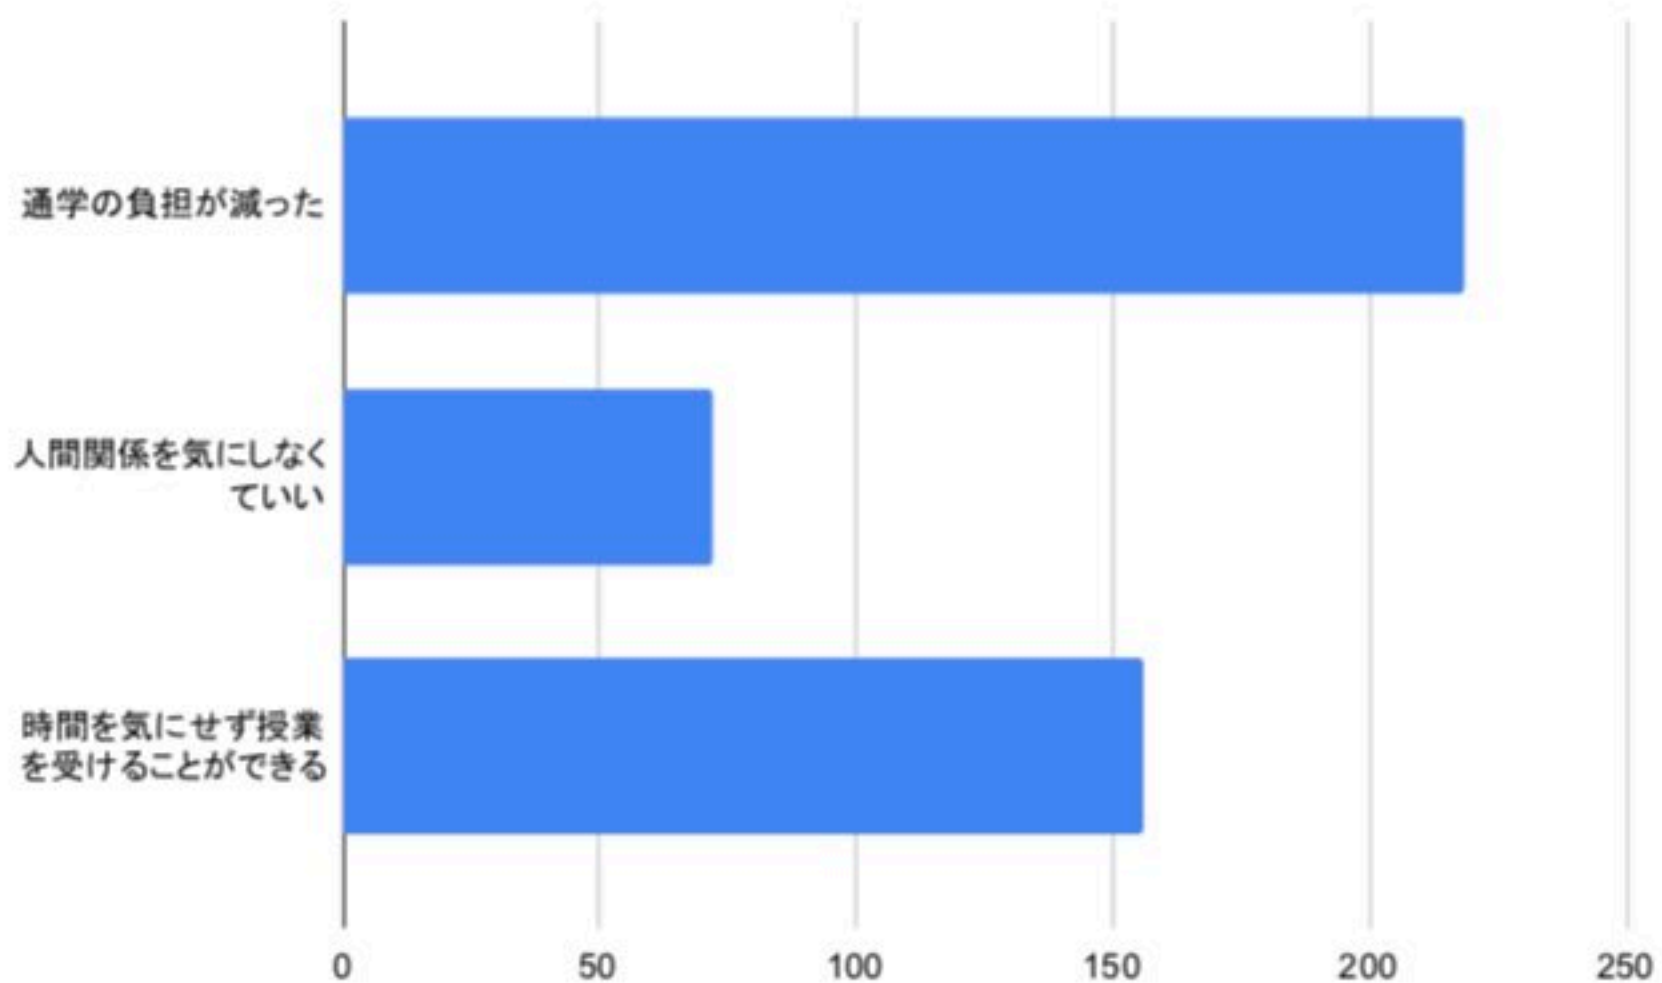

3-2.あなたは座学のオンライン授業のどんな点に満足していますか？（複数回答可）

通学の負担が減った	218
人間関係を気にしなくていい	72
時間を気にせず授業を受けることができる	156